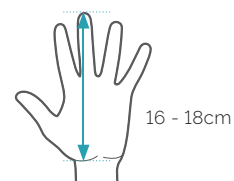

Vertikální ergonomická myš

Penguin® byl vyvinut k překonání mnoha problémů, které jsou spojeny s pravidelným používáním tradičních tvarovaných myší. Myš ovlivňuje polohu předloktí.

Je známe, že design standardní myši je jedním z hlavních rizikových faktorů bolesti rukou a zápěstí. Bylo zjištěno, že myši, které podporují, aby zápěstí zůstalo v neutrální poloze (například Penguin®), snižují bolesti rukou a zápěstí, a snižují svalovou aktivitu v předloktí.

Specifikace

- Antibakteriální ochrana BioCote® udržuje váš Penguin® déle čistší.
- Snadno pohyblivá základna s přesným laserem a rolovacím kolečkem napomáhá rychlému a přesnému sledování a posouvání dokumentu.
- Centrální spínač na přední straně myši umožňuje snadný přechod mezi pravou a levou rukou.
- Nastavitelné nastavení 400, 600, 800 nebo 1 200 dpi - podporuje rychlé a přesné pracovní pohyby.
- Kompatibilní s Linux, Windows 2000, XP, Vista, 7, 8, 10 a jejich verzemi, MAC OS X 10.6 a vyšší.
- Vhodné pro velikost dlaně 16 - 18 cm.
- Varianta drátová i bezdrátová.